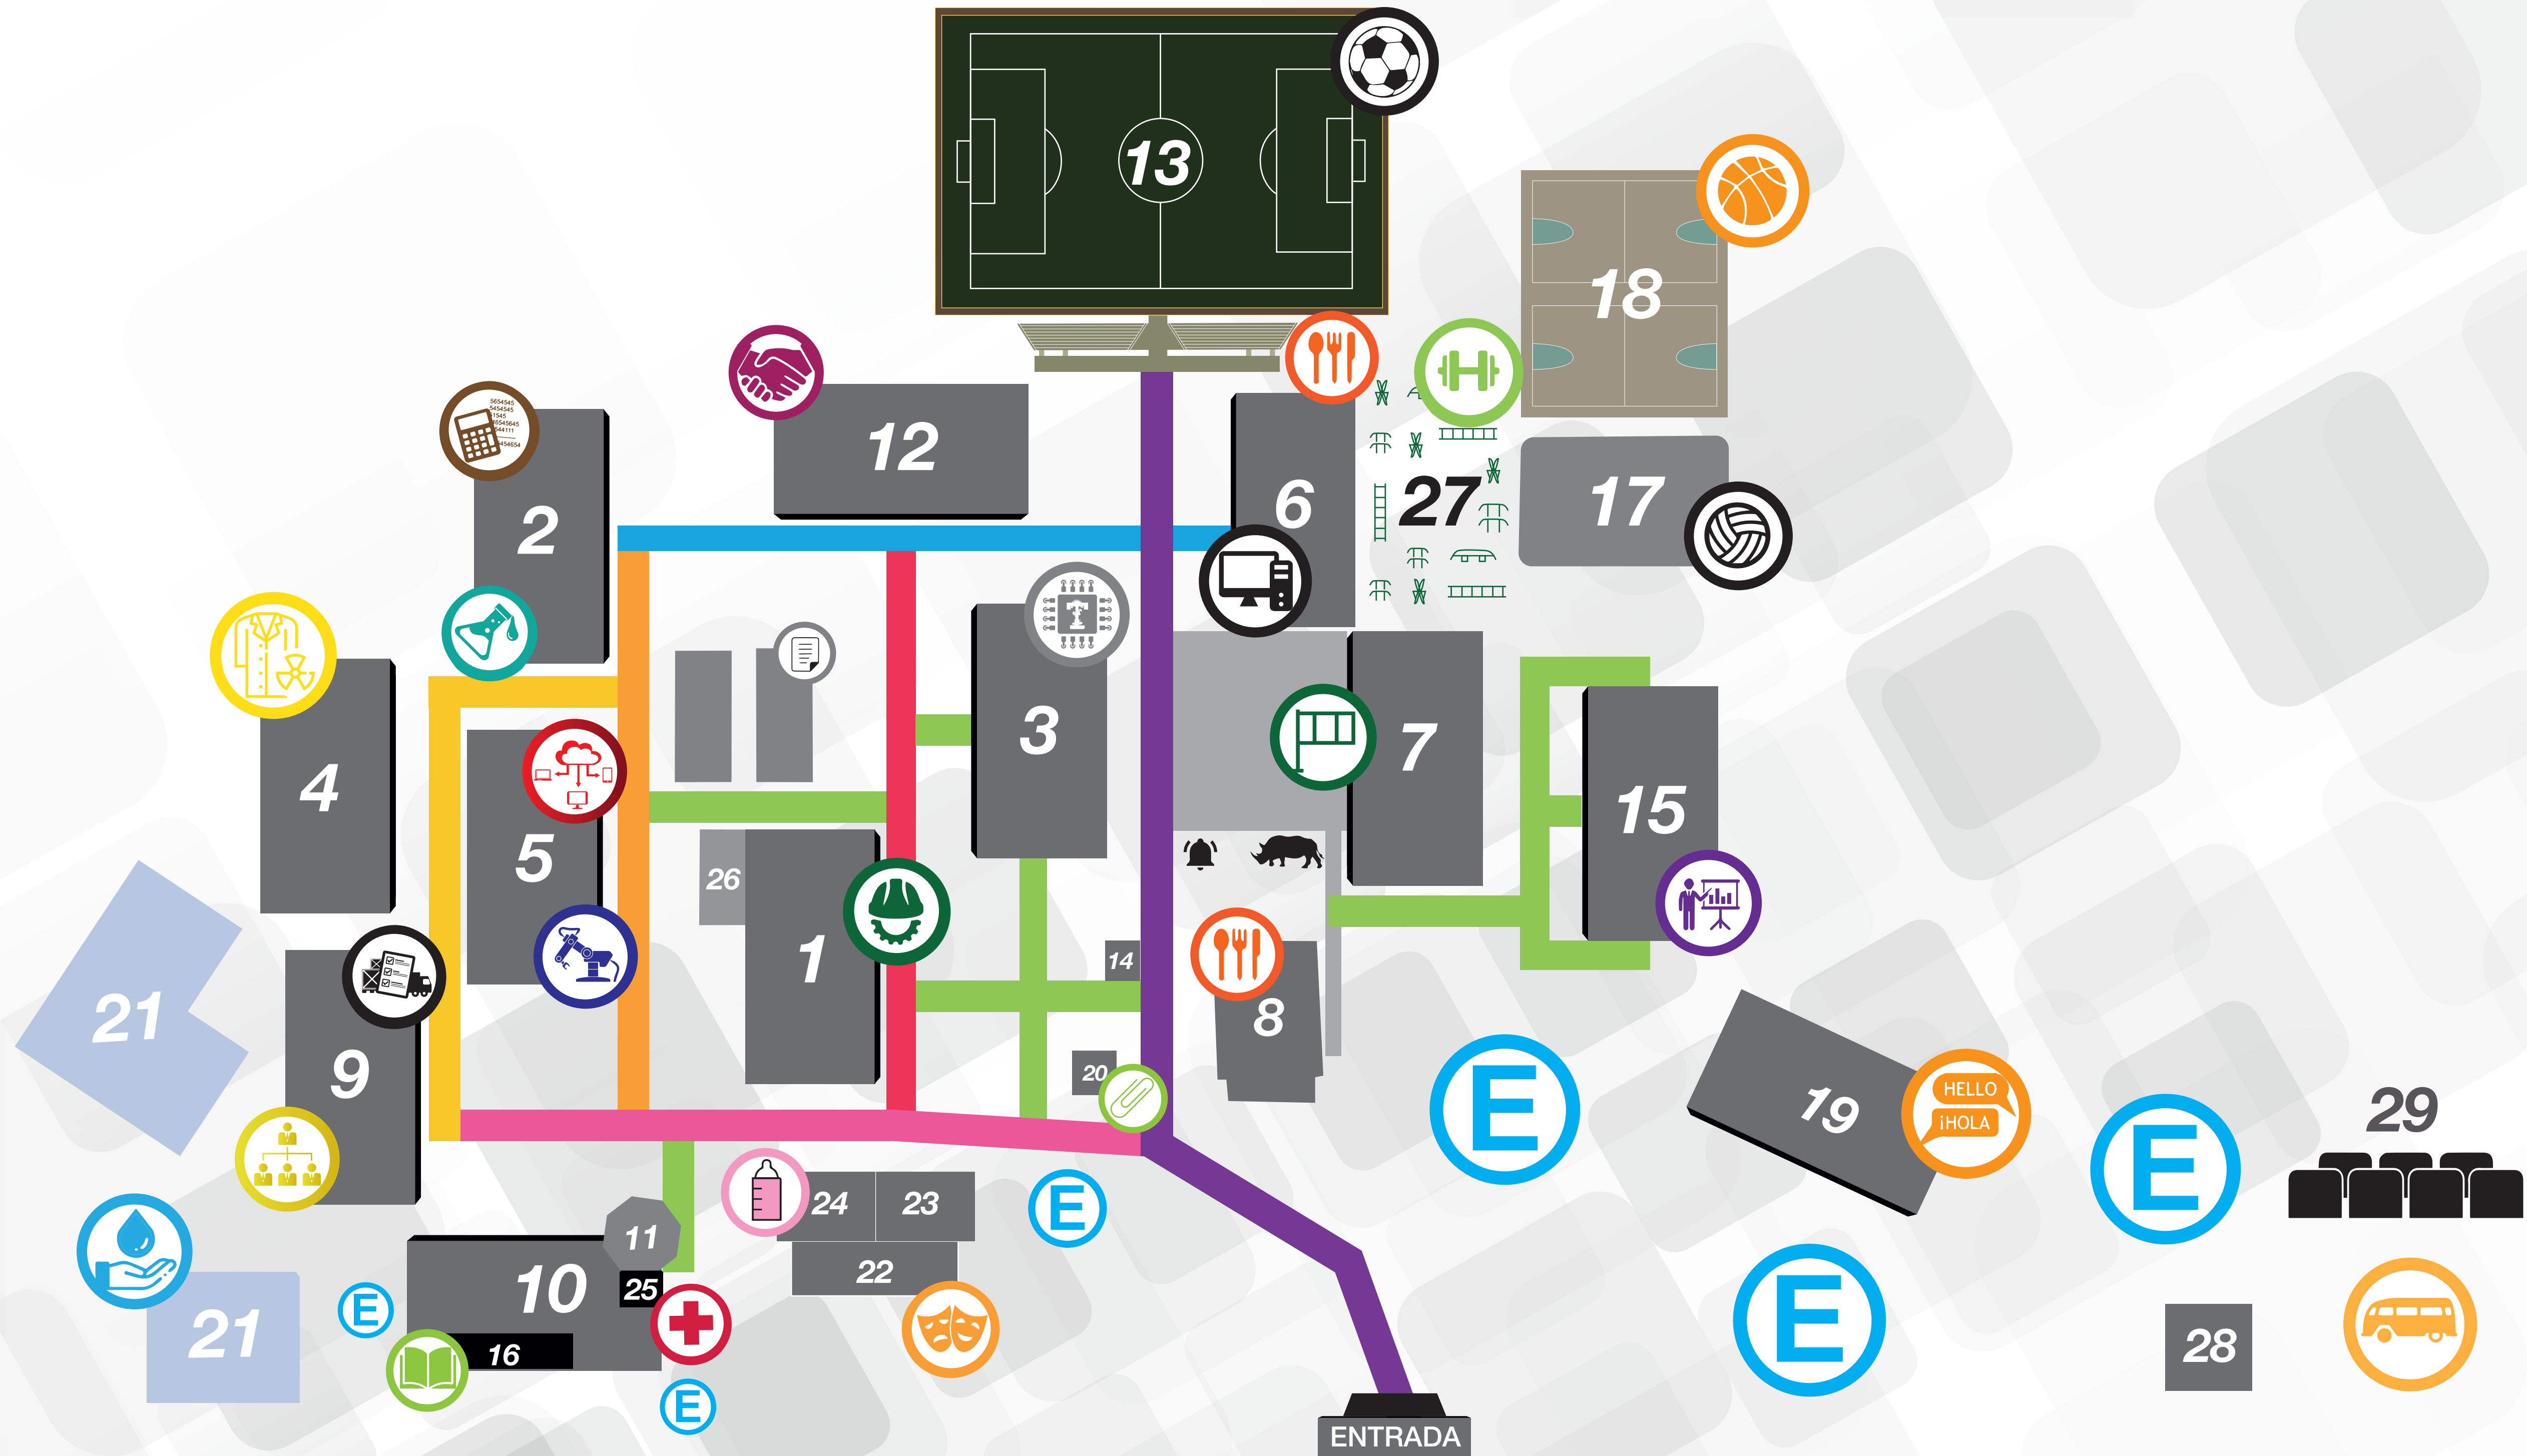

# TECNOLÓGICO DE ESTUDIOS SUPERIORES DE CUAUTITLÁN IZCALLI

## CROQUIS AÉREO

1. Edificio A
2. Edificio B
3. Edificio C
4. Talleres y Laboratorios
5. Edificio D
6. Cómputo y Telemática
7. Edificio de Gobierno
8. Cafetería
9. Edificio E
10. Edificio de Vinculación
11. ARTESCI
12. Centro de Cooperación Academia Industria CCAI
13. Estadio de Fútbol
14. Isla Informativa
15. Unidad de Posgrado y Campus a Distancia
16. Biblioteca
17. Arco Techo
18. Canchas de Usos Múltiples
19. Coordinación de Lenguas Extranjeras
20. Papelería
21. Purificadora de Agua Pluvial
22. Teatro al Aire Libre
23. Oficinas Deportivas y Culturales
24. Lactario
25. Servicios Médicos
26. Almacén
27. Gimnasio al Aire Libre
28. Habilidades Blandas
29. Bahía de Transporte Público

### Andadores

● En remodelación

- Camino Abada
- Andador Rinoceronte Blanco
- Andador Rinoceronte Negro
- Andador Rinoceronte Java
- Andador Rinoceronte de la India
- Andador Rinoceronte Sumatra
- Rinopasillo