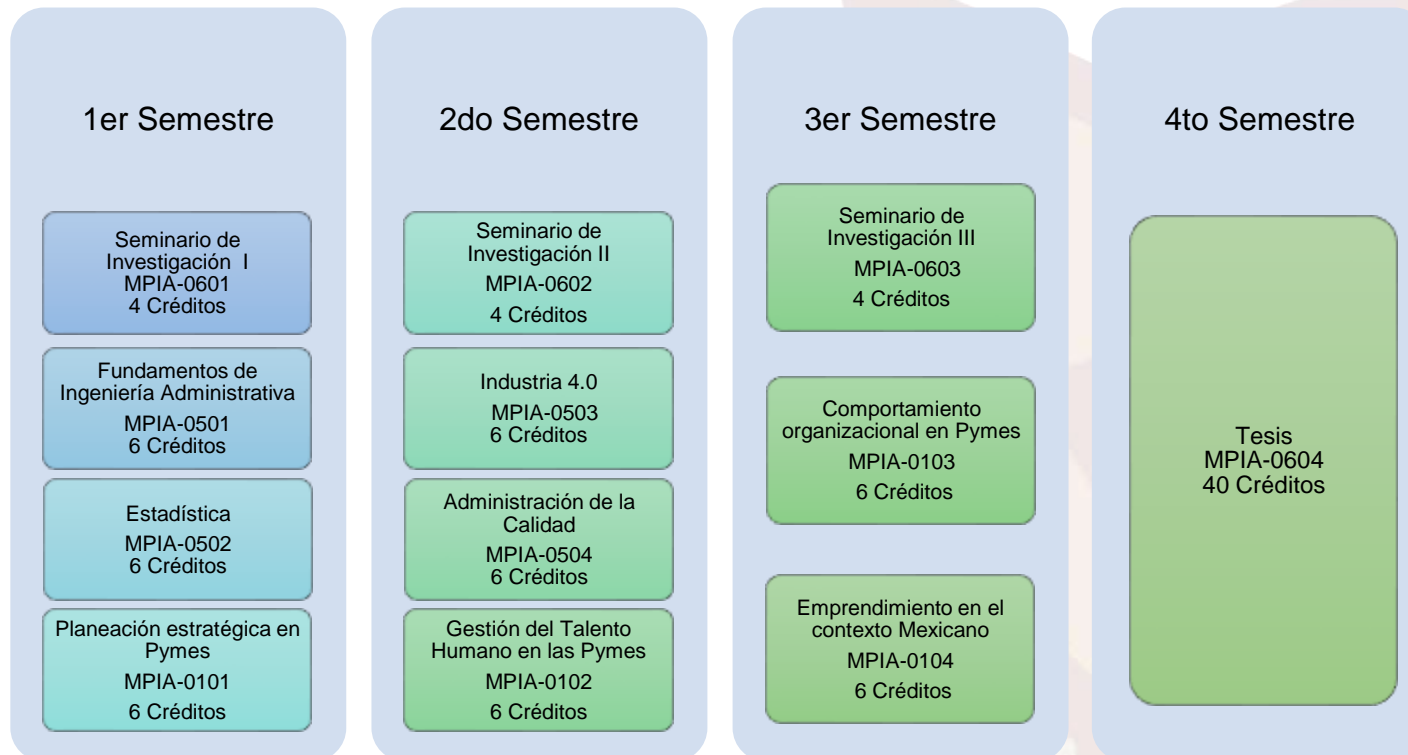

"2024. Año del Bicentenario de la Erección del Estado Libre y Soberano de México".

Maestría en Ingeniería Administrativa
Clave: MPIAD-2011-01 Total de Créditos: 100
Periodicidad: Semestral
Línea 1. Administración de la Pequeña y Mediana Empresa

"2024. Año del Bicentenario de la Erección del Estado Libre y Soberano de México".

Maestría en Ingeniería Administrativa
Clave: MPIAD-2011-01 Total de Créditos: 100
Periodicidad: Semestral
Línea 2. Administración de la Calidad

"2024. Año del Bicentenario de la Erección del Estado Libre y Soberano de México".

Maestría en Ingeniería Administrativa
Clave: MPIAD-2011-01 Total de Créditos: 100
Periodicidad: Semestral
Línea 3. Innovación y Administración del Capital Intelectual

"2024. Año del Bicentenario de la Erección del Estado Libre y Soberano de México".

Maestría en Ingeniería Administrativa
Clave: MPIAD-2011-01 Total de Créditos: 100
Periodicidad: Semestral
Línea 4. Administración de la Cadena de Suministros