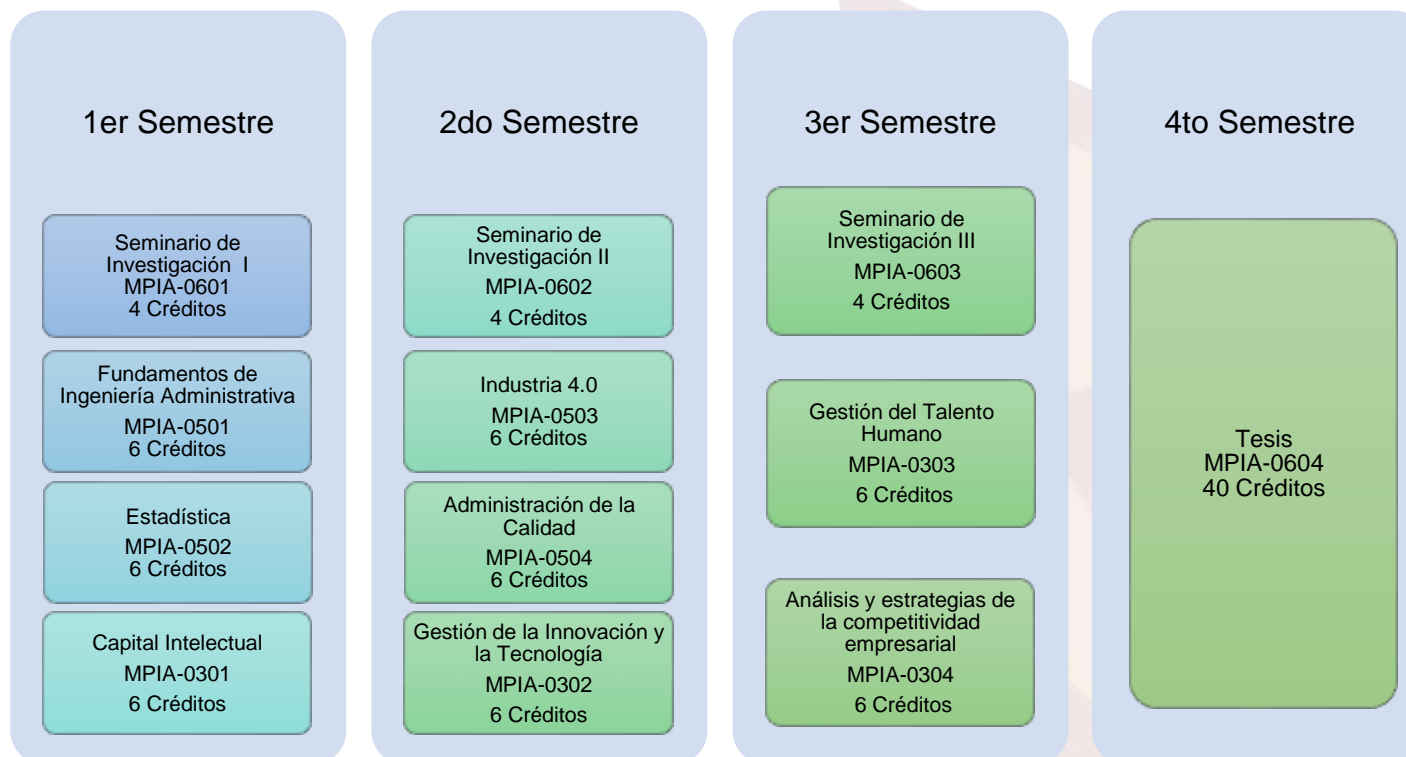

"2024. Año del Bicentenario de la Erección del Estado Libre y Soberano de México".

Maestría en Ingeniería Administrativa
Clave: MPIAD-2011-01 Total de Créditos: 100
Periodicidad: Semestral
Línea 1. Administración de la Pequeña y Mediana Empresa

"2024. Año del Bicentenario de la Erección del Estado Libre y Soberano de México".

Maestría en Ingeniería Administrativa
Clave: MPIAD-2011-01 Total de Créditos: 100
Periodicidad: Semestral
Línea 2. Administración de la Calidad

"2024. Año del Bicentenario de la Erección del Estado Libre y Soberano de México".

Maestría en Ingeniería Administrativa
Clave: MPIAD-2011-01 Total de Créditos: 100
Periodicidad: Semestral
Línea 3. Innovación y Administración del Capital Intelectual

"2024. Año del Bicentenario de la Erección del Estado Libre y Soberano de México".

Maestría en Ingeniería Administrativa
Clave: MPIAD-2011-01 Total de Créditos: 100
Periodicidad: Semestral
Línea 4. Administración de la Cadena de Suministros