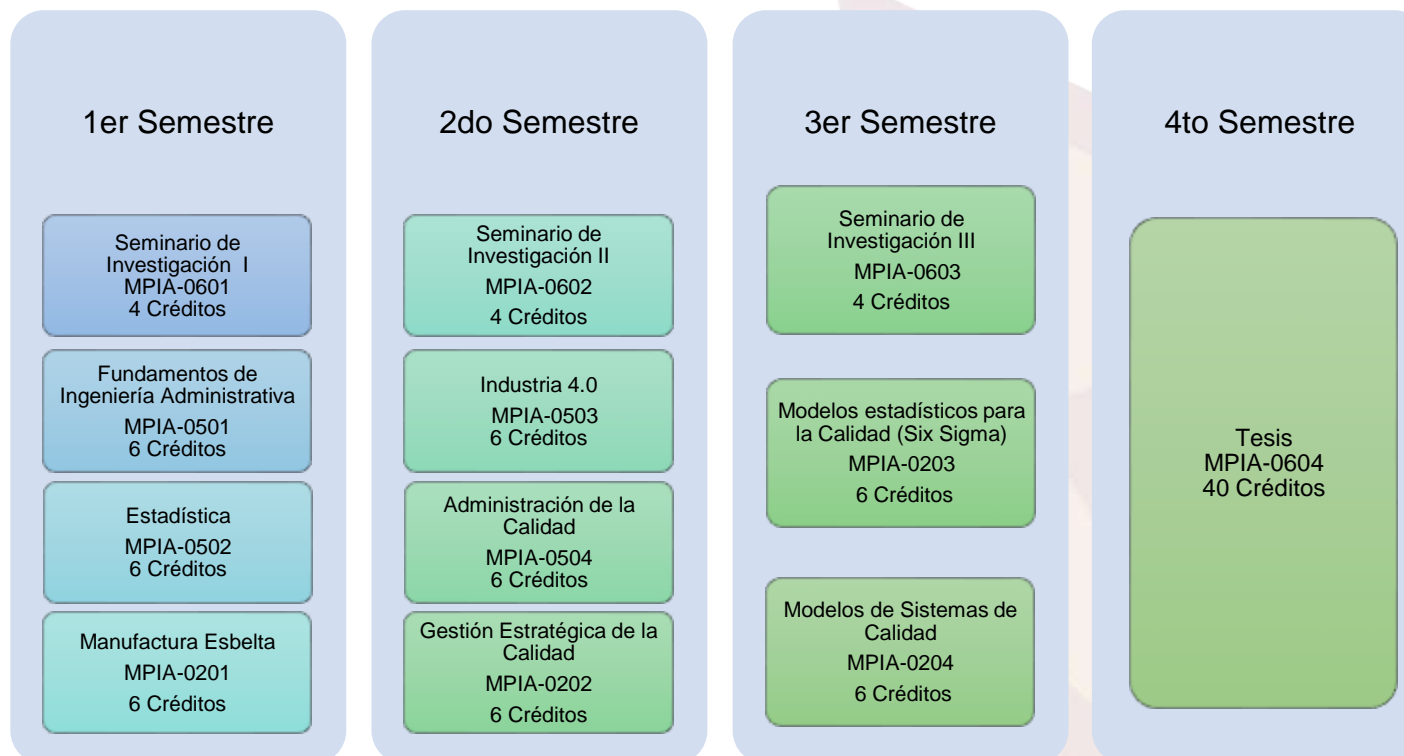

"2024. Año del Bicentenario de la Erección del Estado Libre y Soberano de México".

Maestría en Ingeniería Administrativa
Clave: MPIAD-2011-01 Total de Créditos: 100
Periodicidad: Semestral
Línea 1. Administración de la Pequeña y Mediana Empresa

"2024. Año del Bicentenario de la Erección del Estado Libre y Soberano de México".

Maestría en Ingeniería Administrativa
Clave: MPIAD-2011-01 Total de Créditos: 100
Periodicidad: Semestral
Línea 2. Administración de la Calidad

"2024. Año del Bicentenario de la Erección del Estado Libre y Soberano de México".

Maestría en Ingeniería Administrativa
Clave: MPIAD-2011-01 Total de Créditos: 100
Periodicidad: Semestral
Línea 3. Innovación y Administración del Capital Intelectual

"2024. Año del Bicentenario de la Erección del Estado Libre y Soberano de México".

Maestría en Ingeniería Administrativa
Clave: MPIAD-2011-01 Total de Créditos: 100
Periodicidad: Semestral
Línea 4. Administración de la Cadena de Suministros