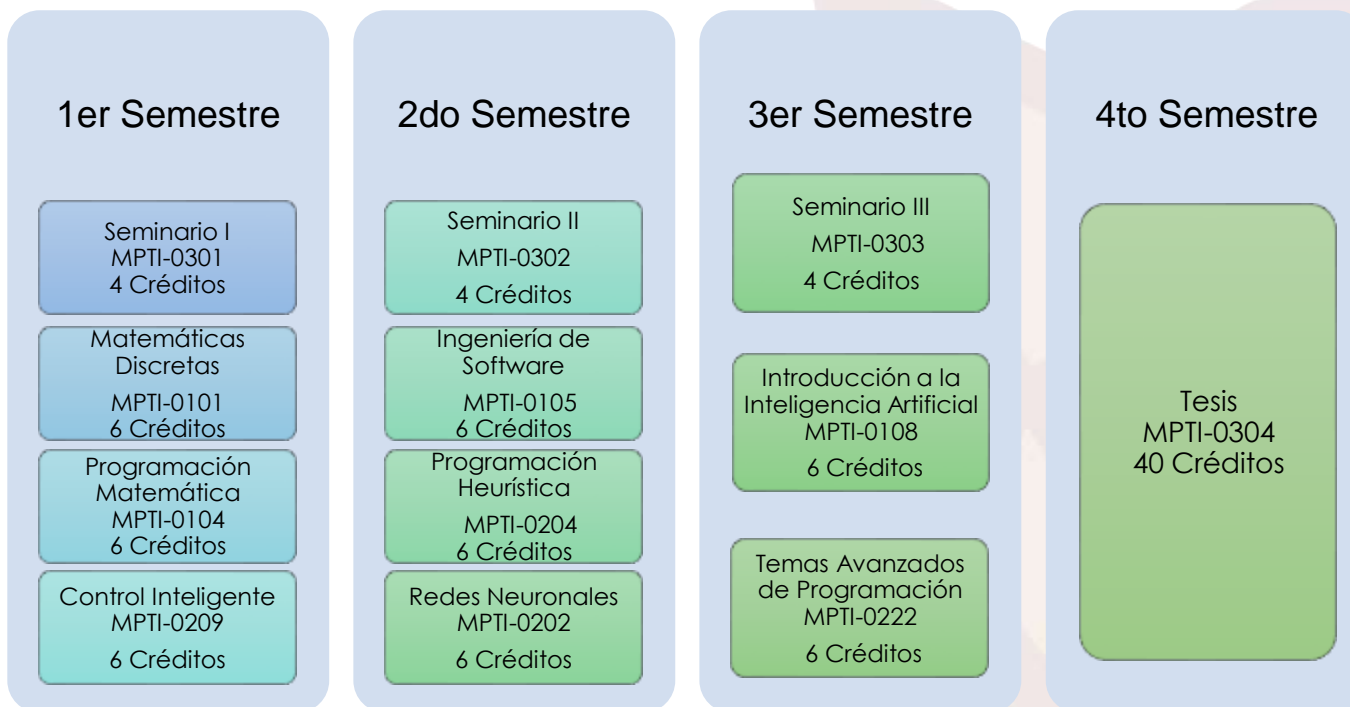

"2024. Año del Bicentenario de la Erección del Estado Libre y Soberano de México".

Maestría en Tecnologías de la Información  
Clave: MPTIN-2012-02 Total de Créditos: 100  
Periodicidad: Semestral

Línea 1. Investigación, Desarrollo y Aplicaciones de Tecnologías Inteligentes

**"2024. Año del Bicentenario de la Erección del Estado Libre y Soberano de México".**

**Maestría en Tecnologías de la Información**  
**Clave: MPTIN-2012-02 Total de Créditos: 100**  
**Periodicidad: Semestral**  
**Línea 2. Tecnologías Aplicadas a la Educación**

"2024. Año del Bicentenario de la Erección del Estado Libre y Soberano de México".

**Maestría en Tecnologías de la Información**  
**Clave: MPTIN-2012-02 Total de Créditos: 100**  
**Periodicidad: Semestral**  
**Línea 3. Modelación Inteligente de Sistemas**