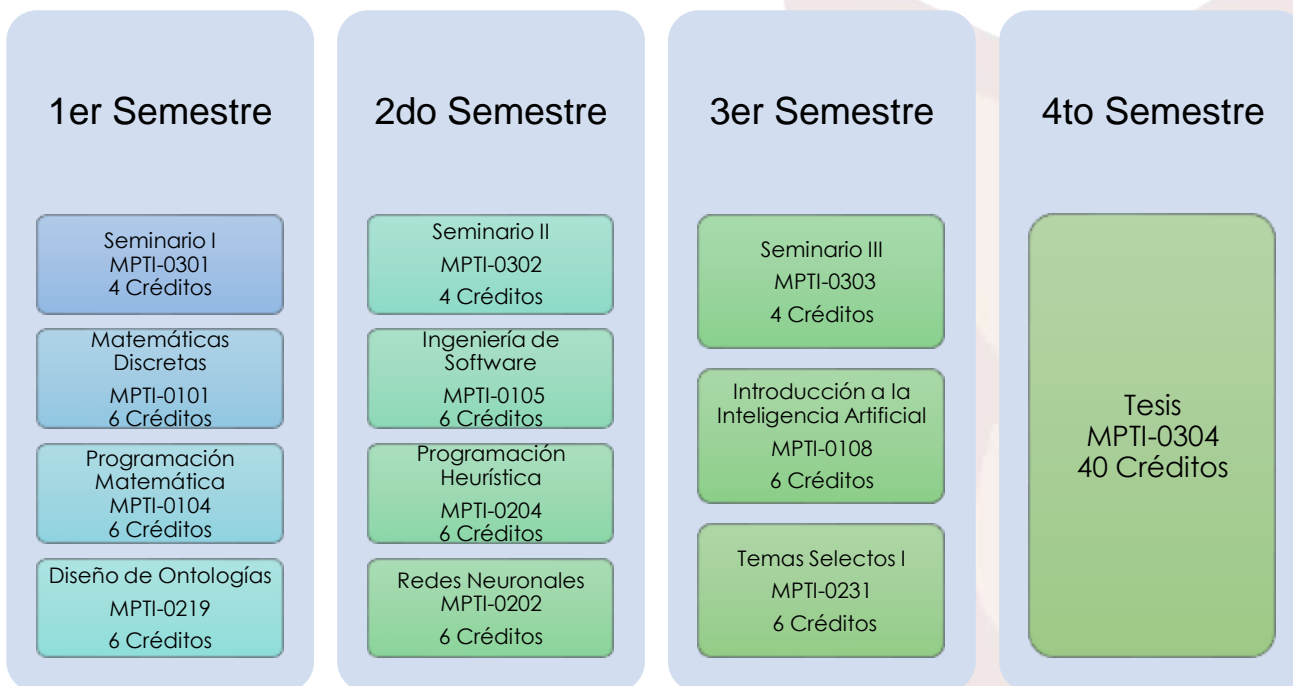

"2024. Año del Bicentenario de la Erección del Estado Libre y Soberano de México".

Maestría en Tecnologías de la Información  
Clave: MPTIN-2012-02 Total de Créditos: 100  
Periodicidad: Semestral

Línea 1. Investigación, Desarrollo y Aplicaciones de Tecnologías Inteligentes

**"2024. Año del Bicentenario de la Erección del Estado Libre y Soberano de México".**

**Maestría en Tecnologías de la Información**  
**Clave: MPTIN-2012-02 Total de Créditos: 100**  
**Periodicidad: Semestral**  
**Línea 2. Tecnologías Aplicadas a la Educación**

"2024. Año del Bicentenario de la Erección del Estado Libre y Soberano de México".

**Maestría en Tecnologías de la Información**  
**Clave: MPTIN-2012-02 Total de Créditos: 100**  
**Periodicidad: Semestral**  
**Línea 3. Modelación Inteligente de Sistemas**